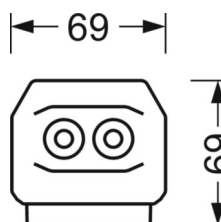

Механика

цвет корпуса	белый стандартный для электротехники RAL 9016
размеры (LxWxH/DxH)	1531mm x 55mm x 37mm
вес (нетто)	1.9kg
Вид монтажа	сборка трековых систем, световая структура

DEEP-LINK

<https://www.regiolux.de/ru/article/19422004160>

Ссылка	LED 6000lm 865
ηLB	100 %
Φ ↓/↑	99 % / 1 %
UGR поп./вдоль	18.6 / 20.3

размеры

L	1531 mm	Длина
B	55 mm	Ширина
H	37 mm	Высота