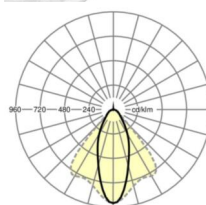

электротехника

Балласт	Электронный драйвер (1 штука)
Мощность системы	37W
сетевое напряжение	230V/50Hz
класс энергосбережения/Источник света	D

Оптика

Оснастка	LED, цветопередача/оттенок света CRI ≥ 80 / 6500K
Допуск для координаты цветности (MacAdam)	3SDCM
Фотобиологическая безопасность (светильник)	RG1
Номинальный световой поток	5880lm
Срок службы LED	50000h L80/B10 (Tq 40°C)
светоотдача светильников	157lm/W
Угол излучения	40° (C0) / 85° (C90)
UGR поп./вдоль	18.6 / 20.3

Механика

цвет корпуса	белый стандартный для электротехники RAL 9016
размеры (LxWxH/DxH)	1531mm x 55mm x 37mm
вес (нетто)	1.9kg
Вид монтажа	сборка трековых систем, световая структура

DEEP-LINK

<https://www.regiolux.de/ru/article/19422004160>

Ссылка	LED 6000lm 865
ηLB	100 %
Φ ↓/↑	99 % / 1 %
UGR поп./вдоль	18.6 / 20.3

размеры

L	1531 mm	Длина
B	55 mm	Ширина
H	37 mm	Высота